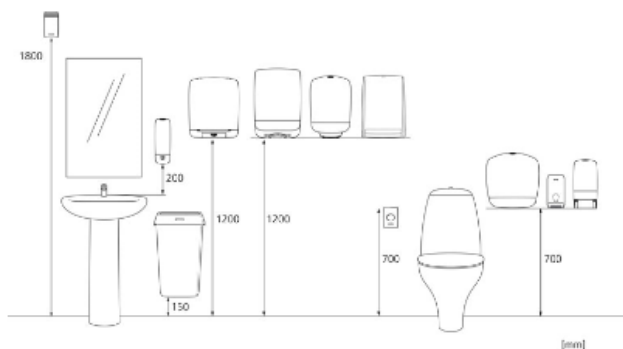

Katrin Inclusive System Toilet Dispenser - Black

104605

- Mieści dwie rolki papieru toaletowego Katrin System
- Gwarantuje nieprzerwane dozowanie papieru dzięki systemowi opadania rolki oraz regulacji zużycia hamulcem
- Łatwy i szybki do uzupełniania
- Dozownik można uzupełnić, kiedy rolka wciąż jest w użyciu, dzięki czemu papier jest zawsze dostępny
- 1360 - 1836 listków, zależnie od jakości papieru
- Lepsza dostępność papieru z przodu otworu dozownika w porównaniu do dozownika typu Gigant
- Koniec z poszukiwaniem papieru na rolce wewnątrz otworu dozownika
- Zamek otwierany kluczykiem lub bez
- Główne surowce główne części plastikowych i czapki: ABS (Acrylonitrile butadiene styrene), PC (polycarbonate), POM (polyoxymethylene)
- Dozowniki Katrin Inclusive uzyskały certyfikat Bureau Veritas, światowego lidera w przeprowadzaniu badań, inspekcji oraz certyfikacji
- Dozowniki Katrin Inclusive zostały przetestowane przez Bureau Veritas pod kątem ich osiągnięć, trwałości, niebezpiecznych substancji, jakości wykonania, kontrolowanej produkcji
- Wymiary (WxGxS mm):

x 316 mm

y 177 mm

z 157 mm

1

1,08 kg

6414300104605

Paleta transportowa

x 800 mm

y 1272 mm

z 1200 mm

102

131,3 kg

6414300104612

Wymiary i instalacja

Powiązane produkty

103424
**Katrin Classic
 System Toilet 800
 ECO**