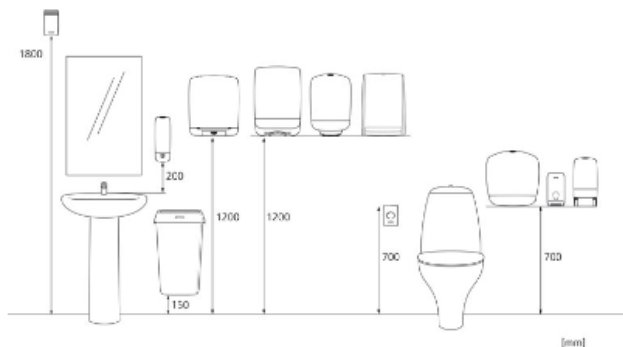

## Paleta transportowa

x 800 mm  
y 1200 mm  
z 1200 mm

56

154,2 kg

6414305988361

**Wymiary i instalacja**

**Powiązane produkty**

343275  
**Katrin Classic Hand  
 Towel C-fold 2**